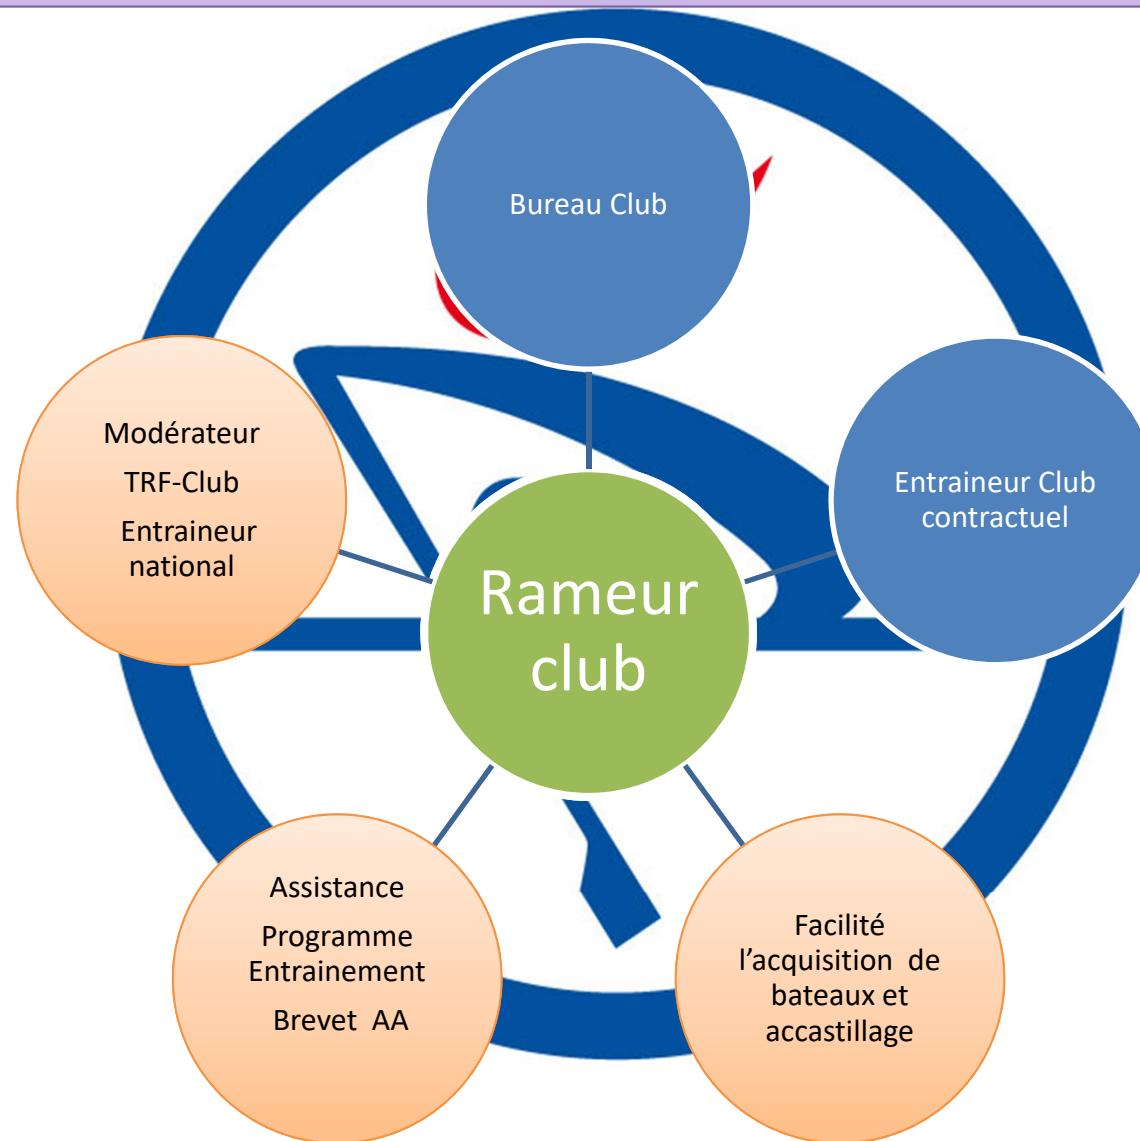

Accompagnement des clubs